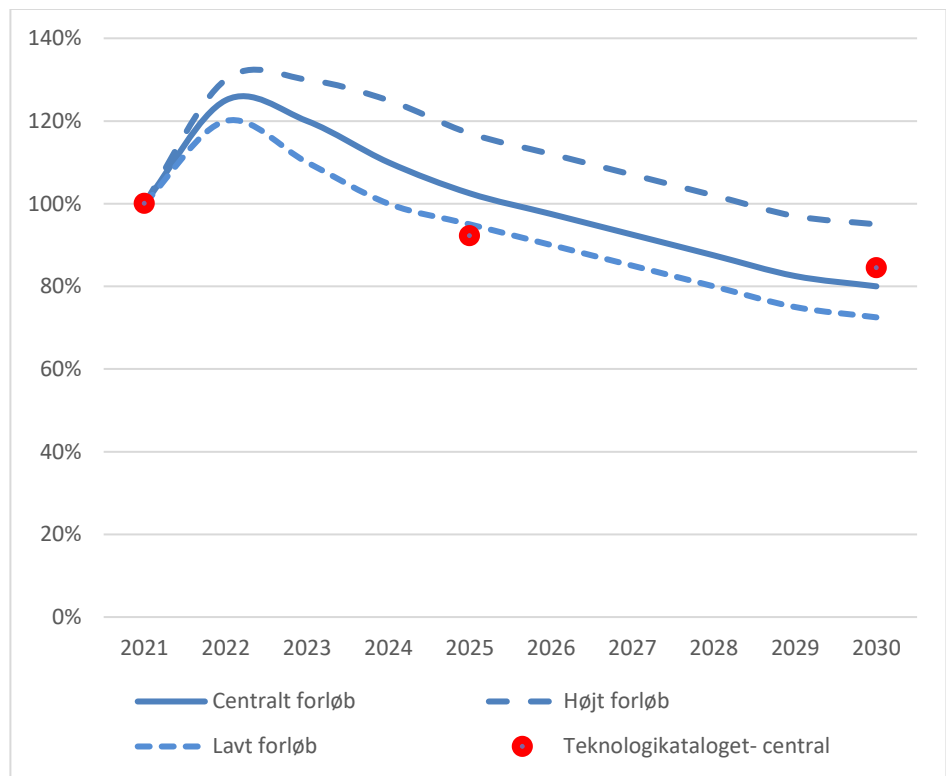

Figur 1: Estimat for prisudvikling for luft-vand varmepumper til forsyning af enfamiliehuse
Udvikling i fastepriser