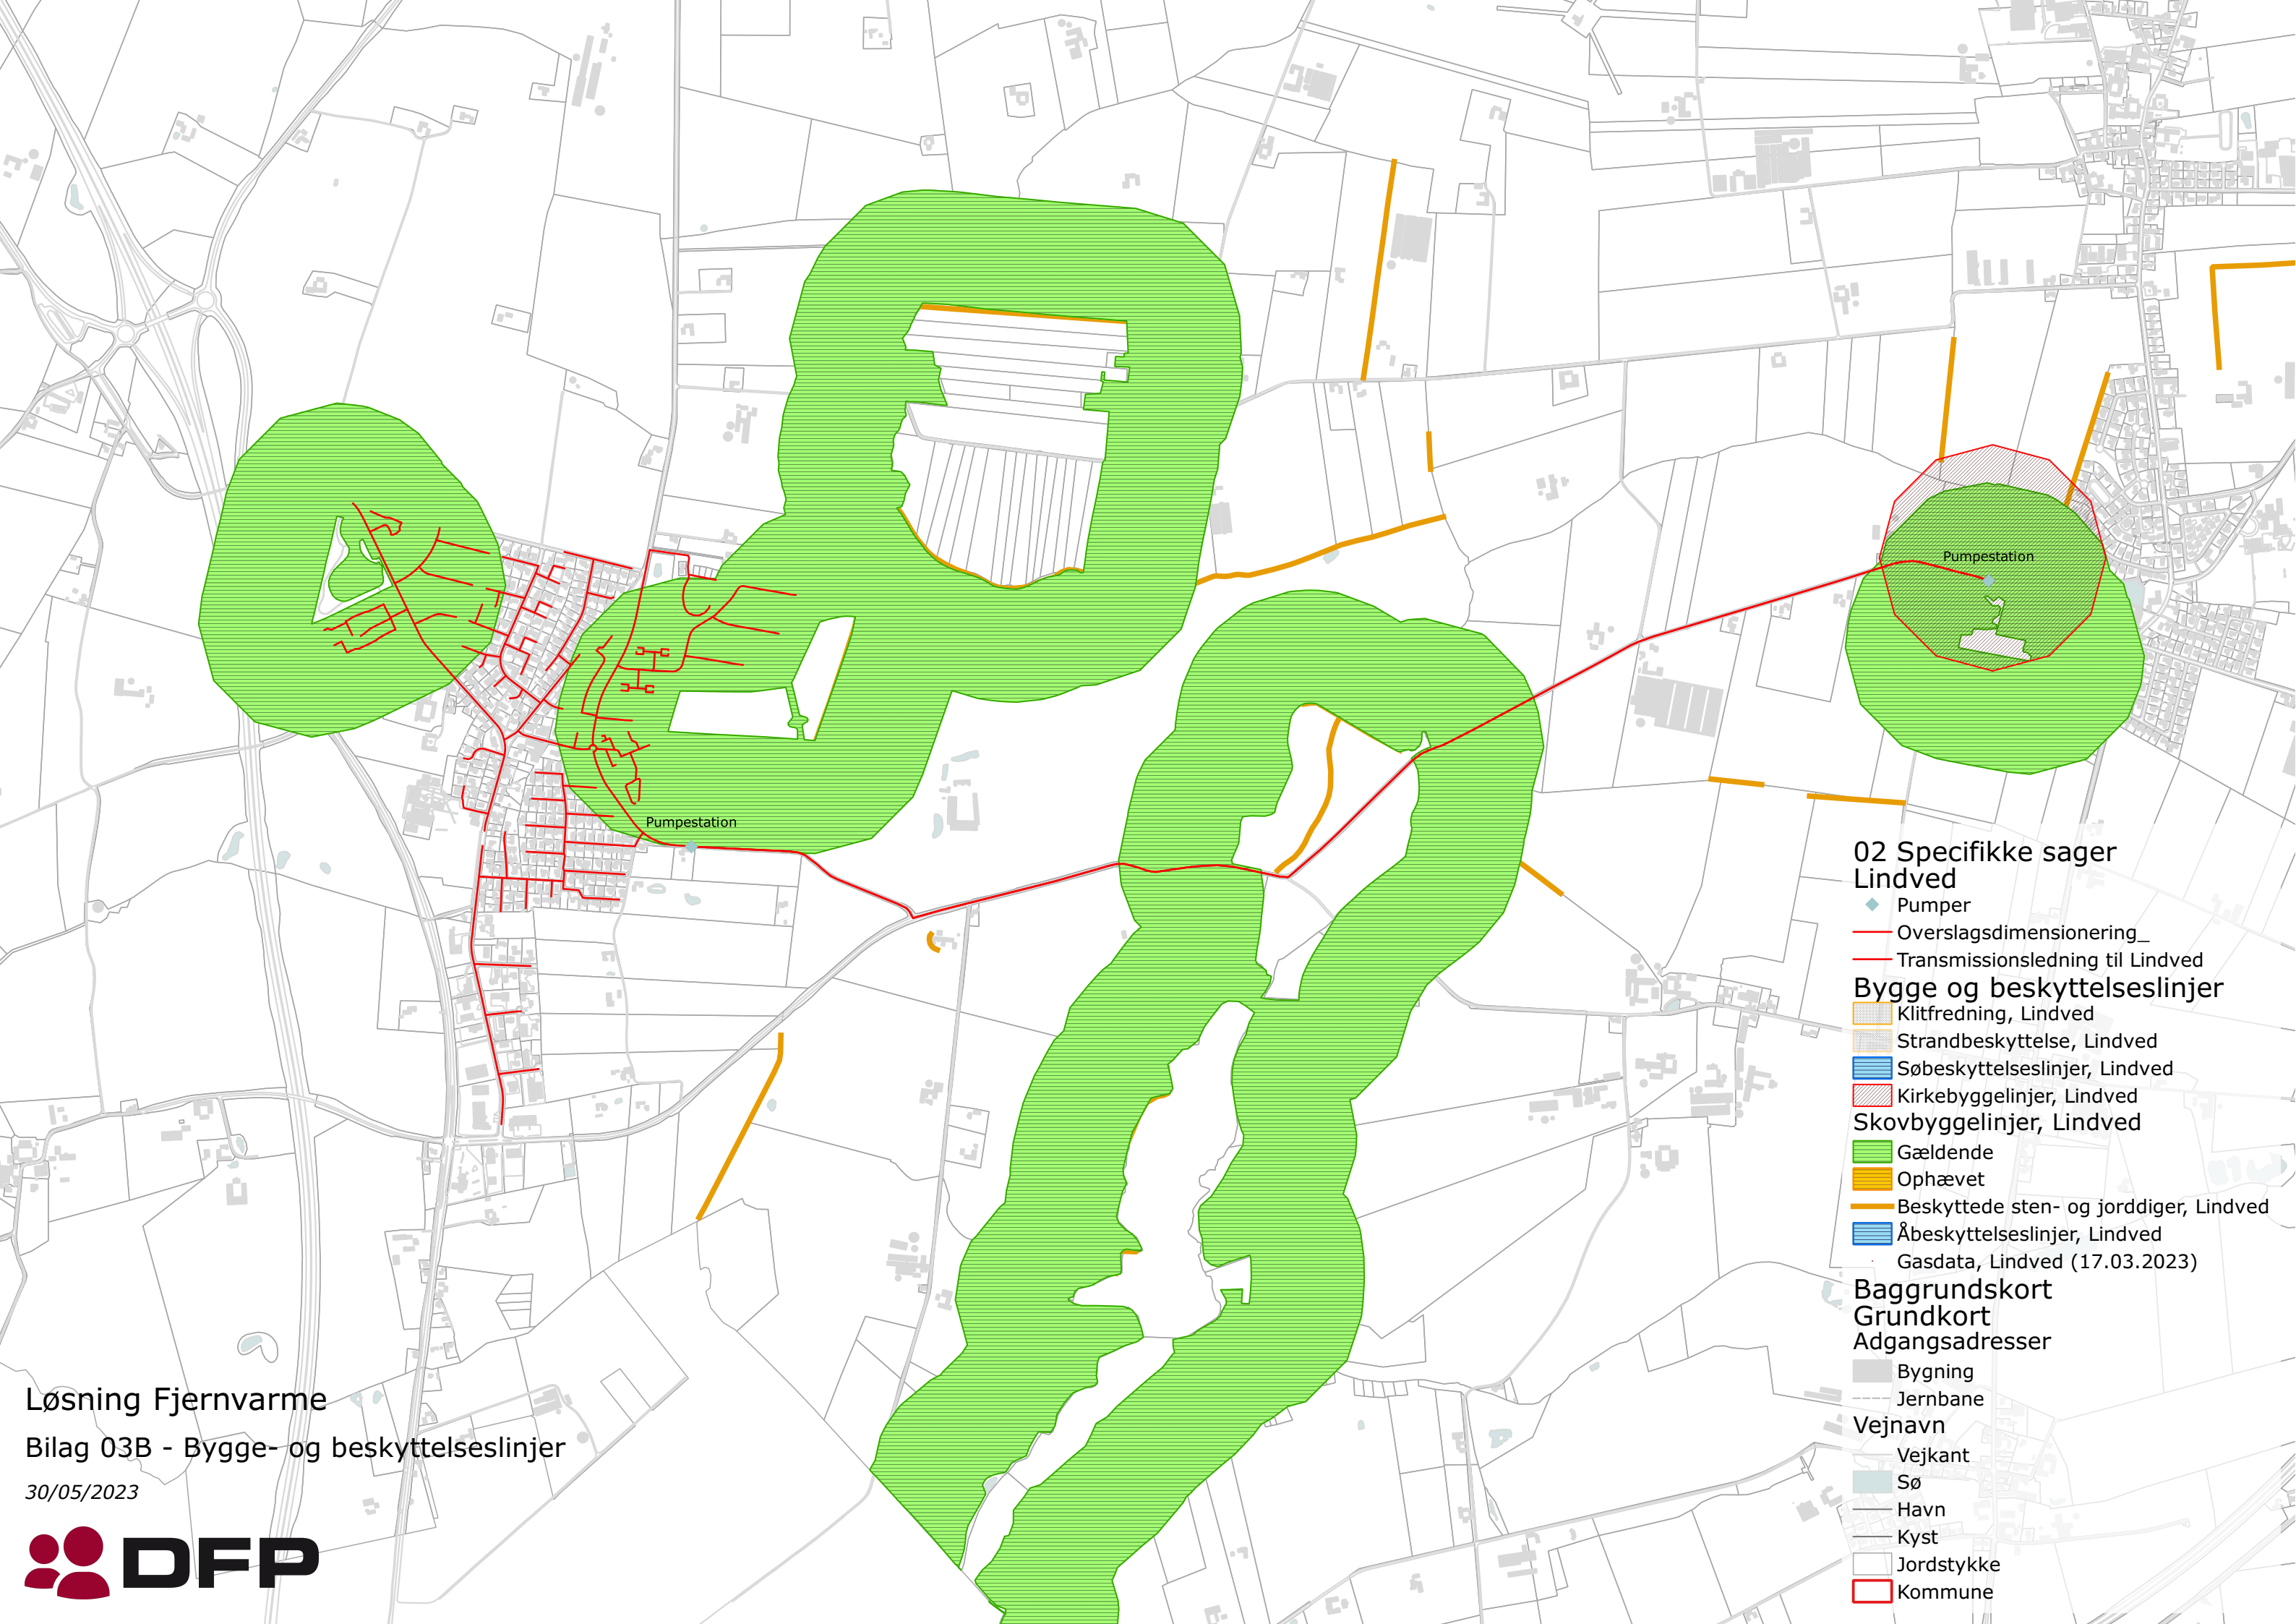

Løsning Fjernvarme  
Bilag 01 - Områdeafgrænsning for Lindved

05.04.2023

Pumpestation

Pumpestation

Løsning Fjernvarme  
Bilag 02 - Ledningstracé i Lindved  
05.04.2023

- ◆ Pumper
- Overslagsdimensionering\_
- Transmissionsledning til Lindved
- Natur og fredningsområder**
- ▨ Fredskov, Lindved
- ▨ Ramsarområder, Lindved
- ▨ Natur og vildtreservater, Lindved
- ▨ Habitatområder, Lindved
- ▨ Fuglebeskyttelsesområder, Lindved
- ▨ Fredede områder, forslag, Lindved
- ▨ Fredede områder, Lindved
- Beskyttede vandløb, Lindved
- Beskyttede naturtyper, Lindved
- ▨ Eng
- ▨ Hede
- ▨ Mose
- ▨ Overdrev
- ▨ Strandeng
- ▨ Sø
- Bygge og beskyttelseslinjer**
- ▨ Klitfredning, Lindved
- ▨ Strandbeskyttelse, Lindved
- ▨ Søbeskyttelseslinjer, Lindved
- ▨ Kirkebyggelinjer, Lindved
- ▨ Skovbyggelinjer, Lindved
- ▨ Gældende
- ▨ Ophævet
- ▨ Beskyttede sten- og jorddiger, Lindved
- ▨ Åbeskyttelseslinjer, Lindved
- Baggrundskort**
- Grundkort**
- Adgangsadresser**
- ▨ Bygning
- Jernbane
- Vejnavn**
- Vejkant
- ▨ Sø
- Havn
- Kyst
- ▨ Jordstykke
- ▨ Kommune