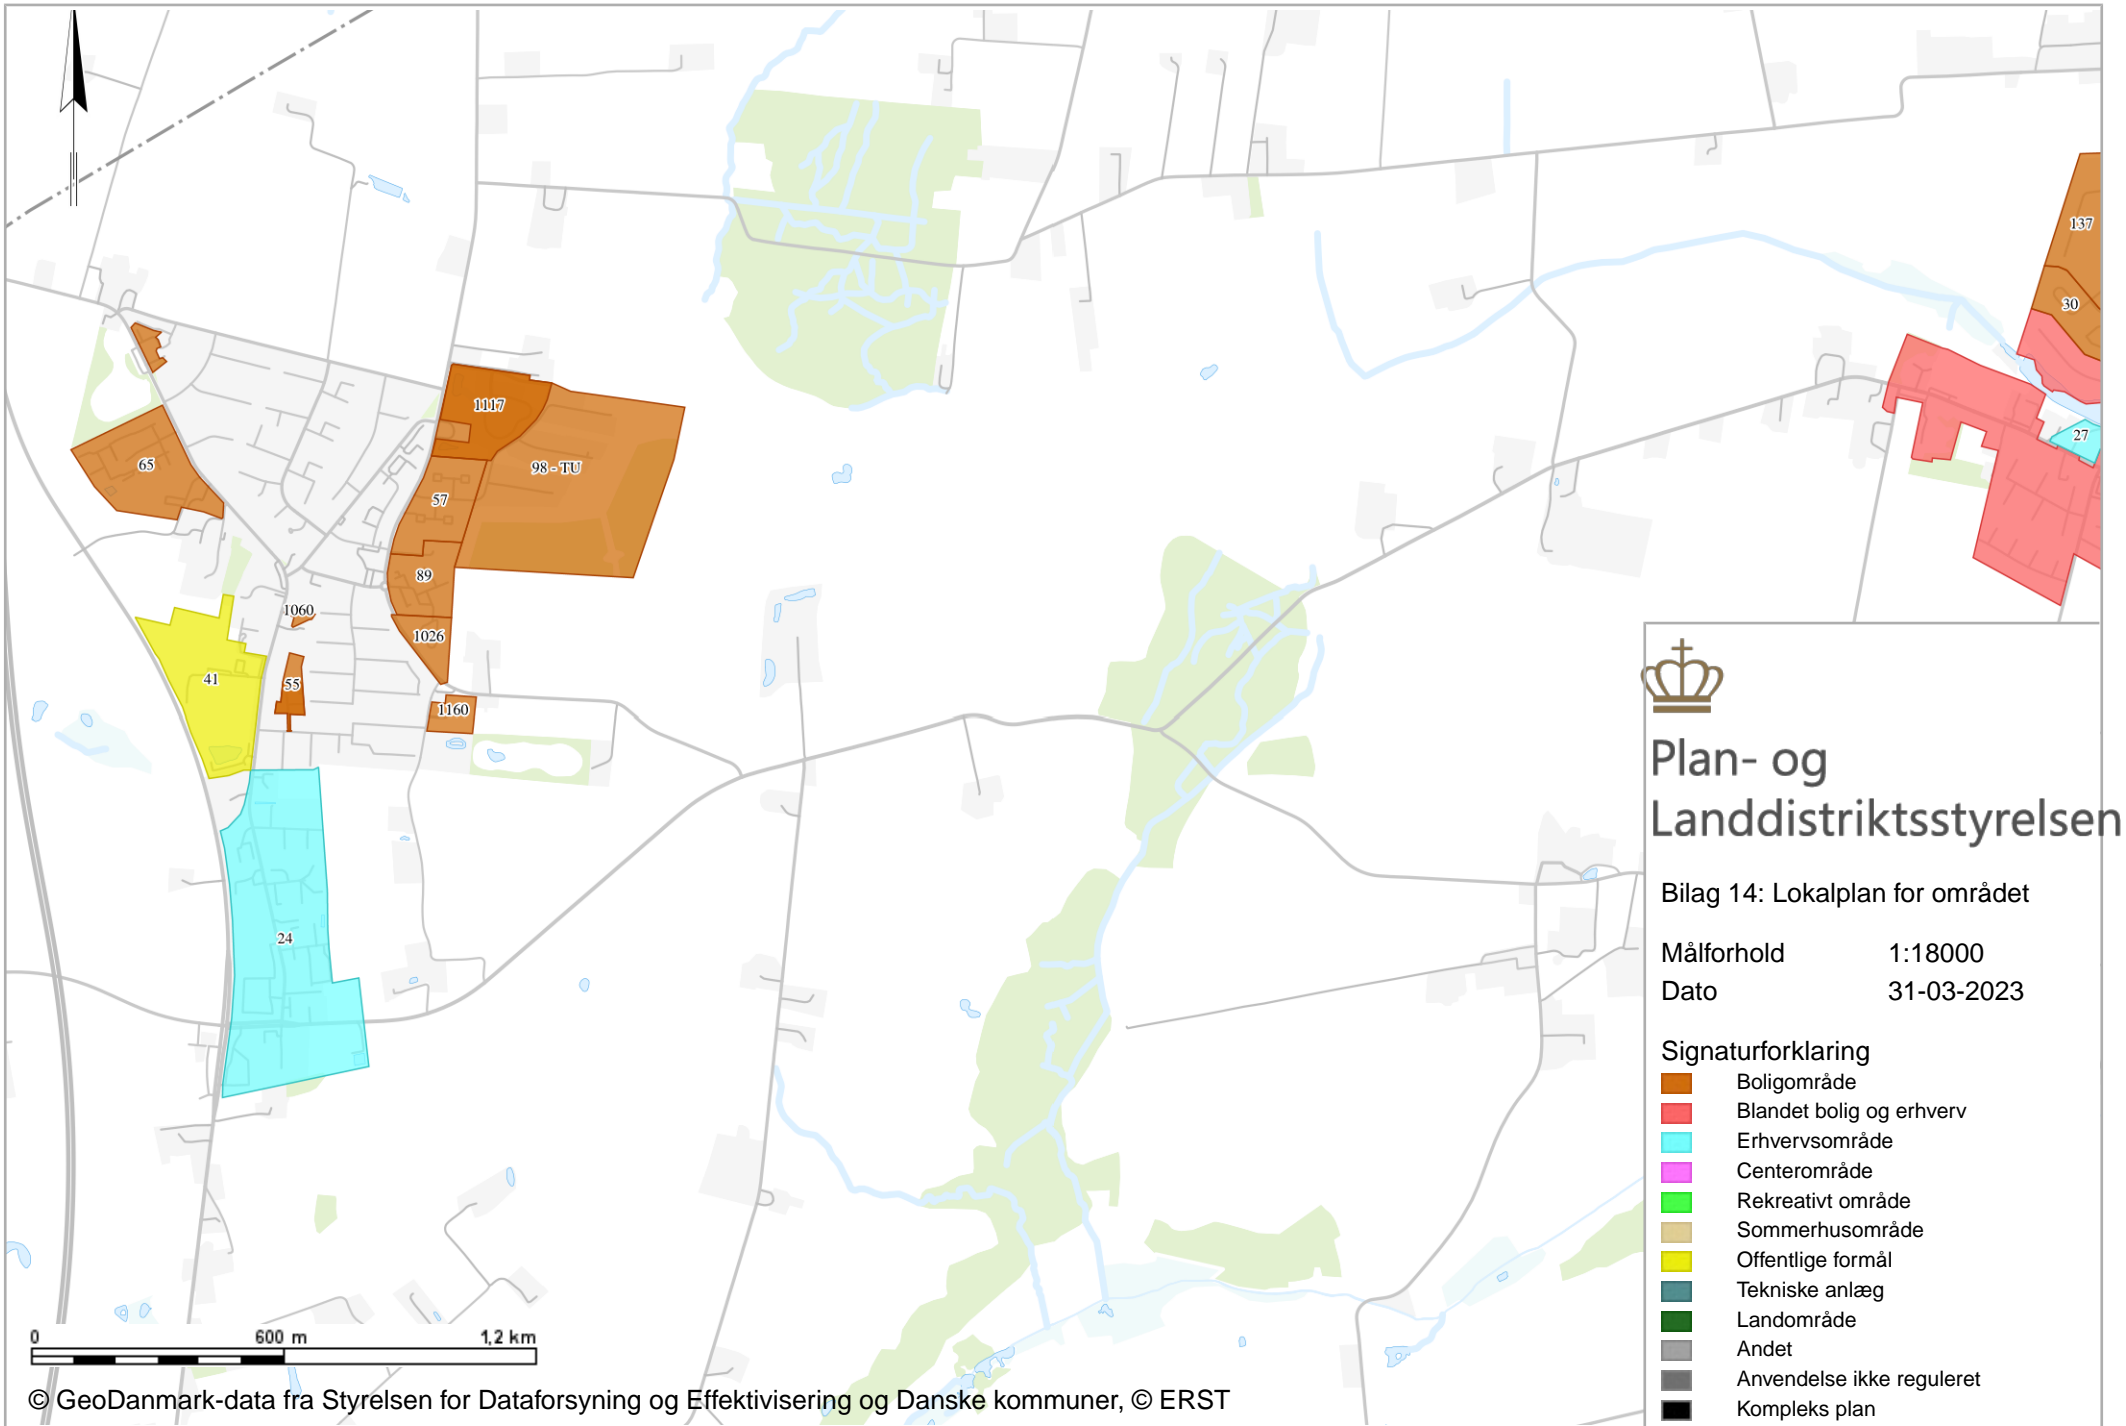

# Plan- og Landdistriktsstyrelsen

Bilag 14: Lokalplan for området

Målforhold 1:18000

Dato 31-03-2023