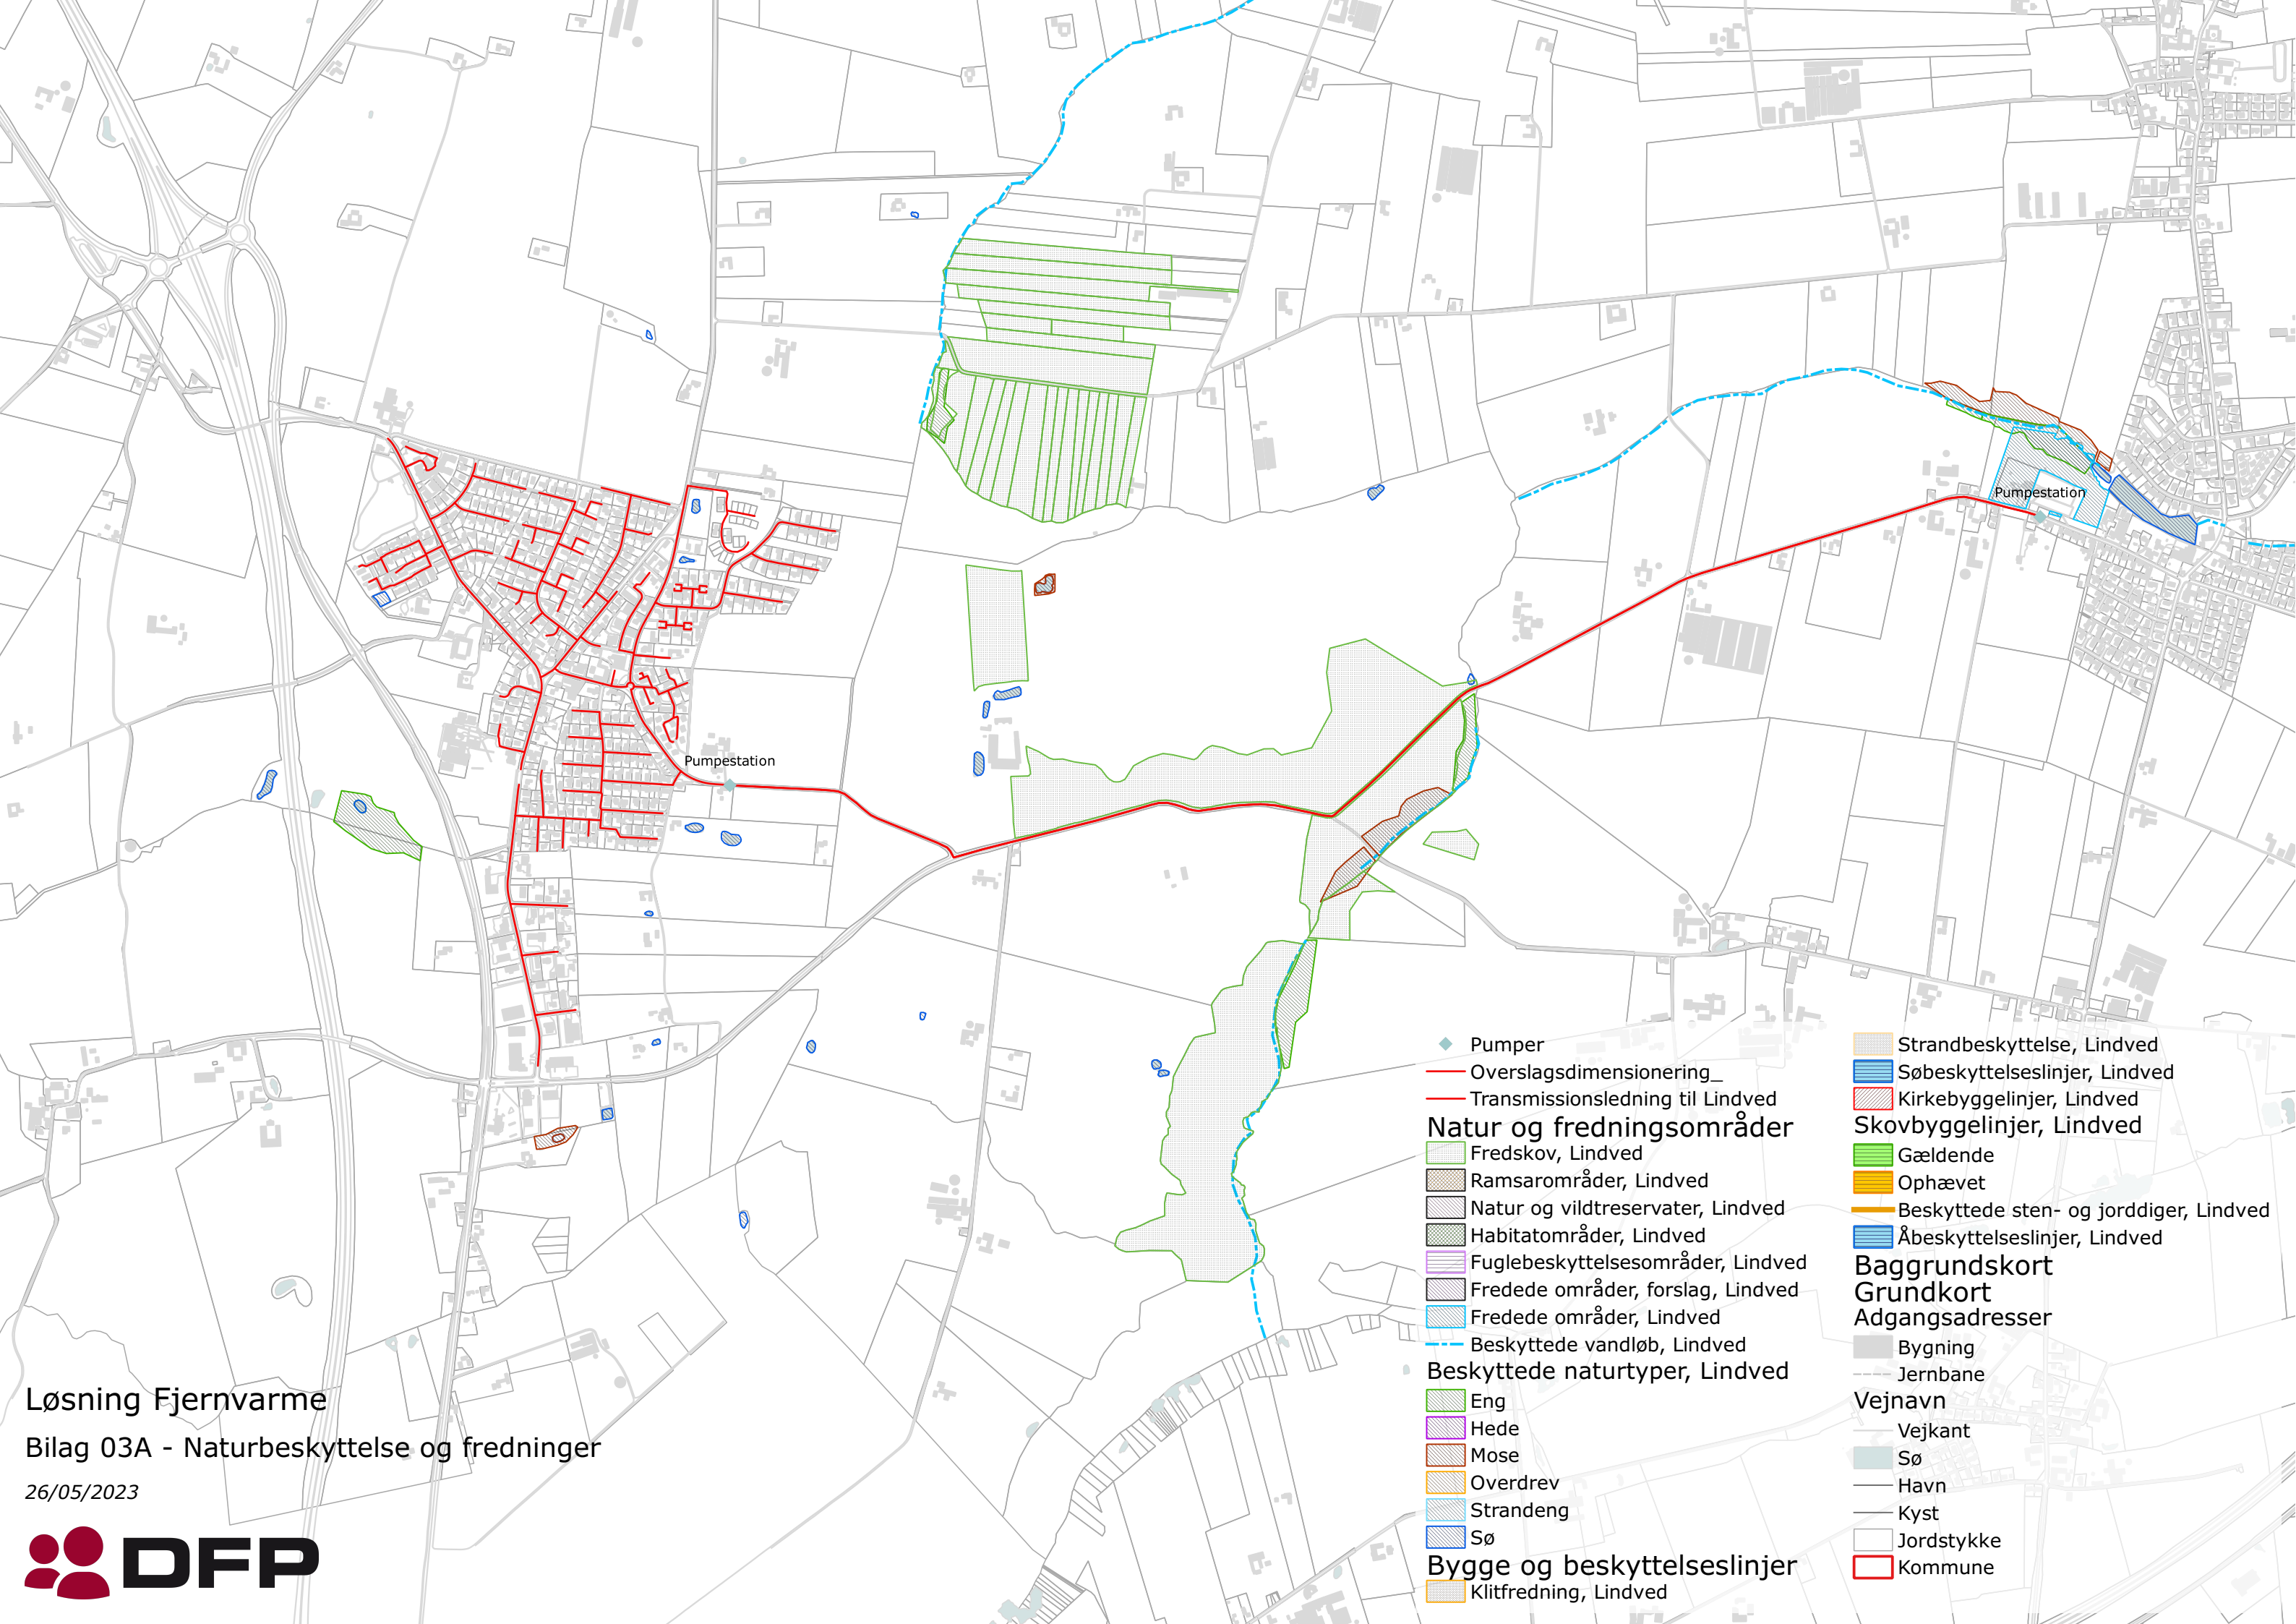

Løsning Fjernvarme  
Bilag 01 - Områdeafgrænsning for Lindved

05.04.2023

Pumpestation

Pumpestation

Løsning Fjernvarme  
Bilag 02 - Ledningstracé i Lindved  
05.04.2023

- ◆ Pumper
- Overslagsdimensionering\_
- Transmissionsledning til Lindved
- Natur og fredningsområder**
- ▨ Fredskov, Lindved
- ▨ Ramsarområder, Lindved
- ▨ Natur og vildtreservater, Lindved
- ▨ Habitatområder, Lindved
- ▨ Fuglebeskyttelsesområder, Lindved
- ▨ Fredede områder, forslag, Lindved
- ▨ Fredede områder, Lindved
- Beskyttede vandløb, Lindved
- Beskyttede naturtyper, Lindved
- ▨ Eng
- ▨ Hede
- ▨ Mose
- ▨ Overdrev
- ▨ Strandeng
- ▨ Sø
- Bygge og beskyttelseslinjer**
- ▨ Klitfredning, Lindved
- ▨ Strandbeskyttelse, Lindved
- ▨ Søbeskyttelseslinjer, Lindved
- ▨ Kirkebyggelinjer, Lindved
- ▨ Skovbyggelinjer, Lindved
- ▨ Gældende
- ▨ Ophævet
- ▨ Beskyttede sten- og jorddiger, Lindved
- ▨ Åbeskyttelseslinjer, Lindved
- Baggrundskort**
- Grundkort**
- Adgangsadresser**
- ▨ Bygning
- Jernbane
- Vejnavn**
- Vejkant
- ▨ Sø
- Havn
- Kyst
- ▨ Jordstykke
- ▨ Kommune