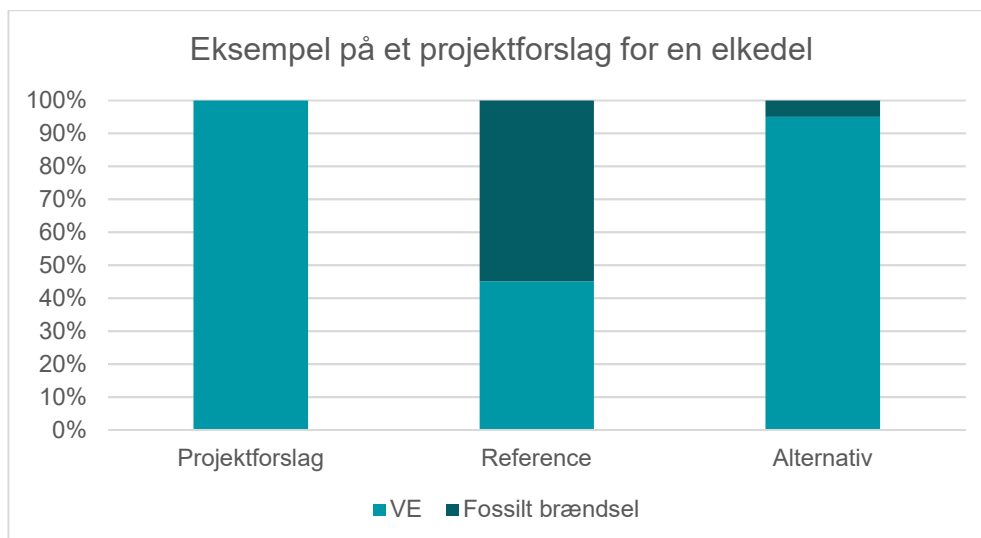

ledningsgas/naturgas. Ledningsgassen er ved en marginalbetragtning defineret som naturgas, da det reducerede gasaftag, som følger af projektforslaget, ikke overstiger den resterende mængde naturgas i hele ledningsnettet. Kommunalbestyrelsen kan i eksemplet vælge at se bort fra referencescenariet.

Projekter for varmeproduktionsanlæg

Ved projektforslag for varmeproduktionsanlæg, f.eks. en varmepumpe eller en elkedel, kan referencescenariet i nogle tilfælde udgøre varmeproduktion fra flere anlæg, hvor nogle er baseret på fossile brændsler og andre på vedvarende energikilder. Hvis over halvdelen af varmeproduktionen i et referencescenarie for et projektforslag for et varmeproduktionsanlæg er baseret på fossile brændsler, kan kommunalbestyrelsen bestemme, at referencescenariet ikke anses som et relevant scenarie i den samfundsøkonomiske analyse.

Det ansøgte projekt (et kollektivt varmeproduktionsanlæg) skal således alene sammenholdes med relevante alternative scenarier, hvor der ikke må indgå fossile brændsler som hovedbrændsel, ligesom det ansøgte projekt heller ikke må anvende fossile brændsler som hovedbrændsel. Ifølge Energistyrelsens 'Vejledning i samfundsøkonomiske analyser på energiområdet' bør kollektive eldrevne varmepumper altid indgå i overvejelserne om relevante alternative scenarier ved projekter for kollektiv varmeproduktionsanlæg.

Figur 2: I eksemplet ansøges om et projekt for en elkedel. Elkedlen etableres som en spids- og reservelastkedel og skal derfor erstatte en eksisterende naturgaskedel, der skal skrottes. I perioder med lave elpriser, og når elkedlen leverer systemydelse til elnettet, vil elkedlen dog være billigere end det eksisterende grundlastanlæg, som f.eks. kan være en biomassekedel. Derfor vil elkedlen i eksemplet erstatte 45 pct. VE baseret varmeproduktion og 55 pct. fossilt baseret varmeproduktion. Da den fossile andel af referencescenariet udgør over 50 pct., kan kommunen vælge at se bort fra scenariet. Alternativscenariet i eksemplet er en biooliekedel, der anvender 5 pct. fossilt olie som reservebrændsel. Da den fossile andel af det alternative scenarium udgør under 50 pct., kan kommunalbestyrelsen ikke vælge at se bort fra scenariet, hvorved alternativscenariet skal sammenholdes med projektforslaget.